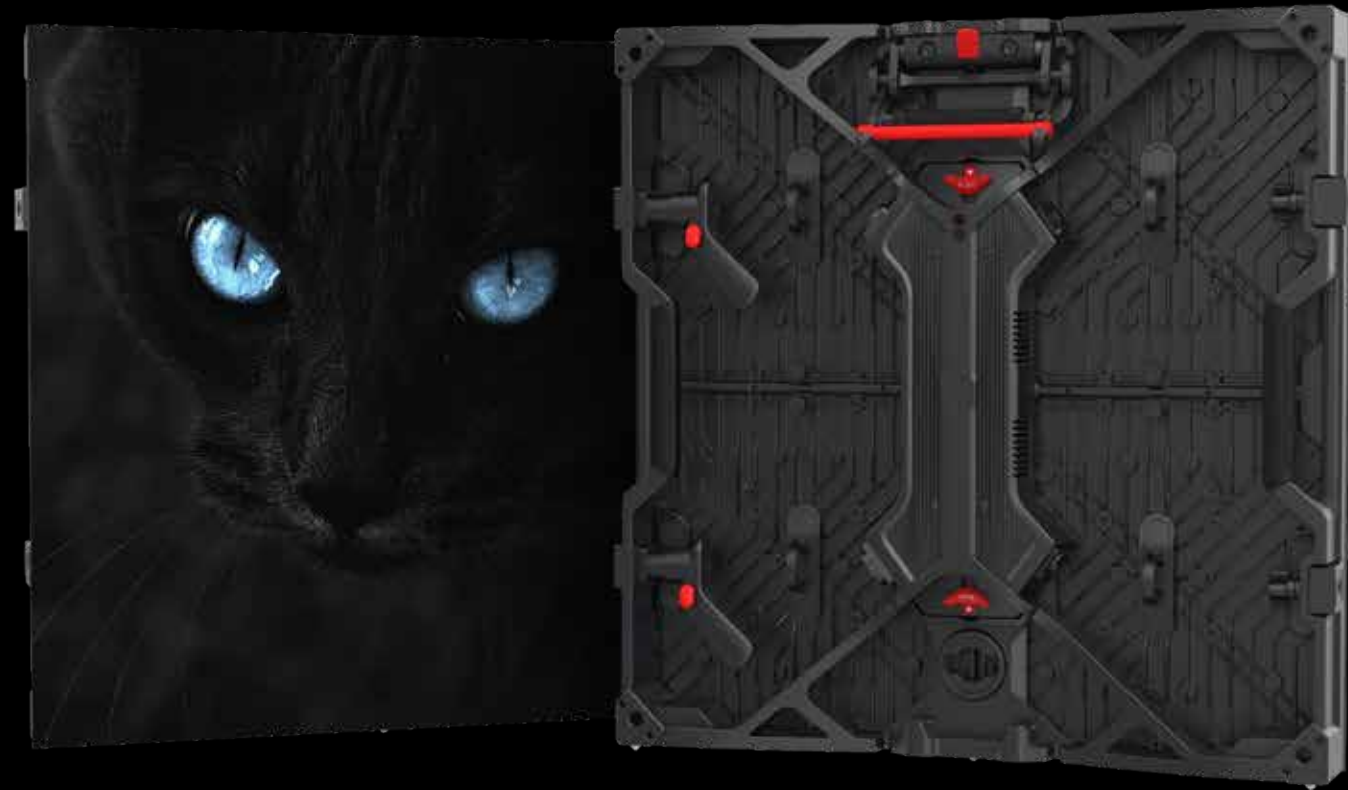

LED

50 m ² ROE Visual Ruby 2,3mm Black LED HDR 12 bit (<i>curved</i>) indoor LED screen (<i>MVR processing</i>)	€ 480,00 p/m ²
120 m ² ROE Visual Diamond 2,6mm Black LED HDR 10 bit (<i>curved</i>) indoor LED screen (<i>Evision processing</i>)	€ 304,00 p/m ²
100 m ² ROE Visual CB5 5,7mm high-end indoor/ outdoor LED screen inclusief T4 touring frames (<i>Evision processing</i>)	€ 84,00 p/m ²
250 m ² ROE Visual Vanish8 8.9mm lichtgewicht (<i>13 kg/m²</i>) dicht of 50% transparant LED screen (<i>Evision processing</i>)	€ 133,00 p/m ²
41 m ² ROE Visual BM4 matte 4.76mm LED floor (<i>Evision processing</i>)	€ 390,00 p/m ²
20 Diverse processoren Megapixel Helios, Evision Z6, Evision HD102	op aanvraag p/st